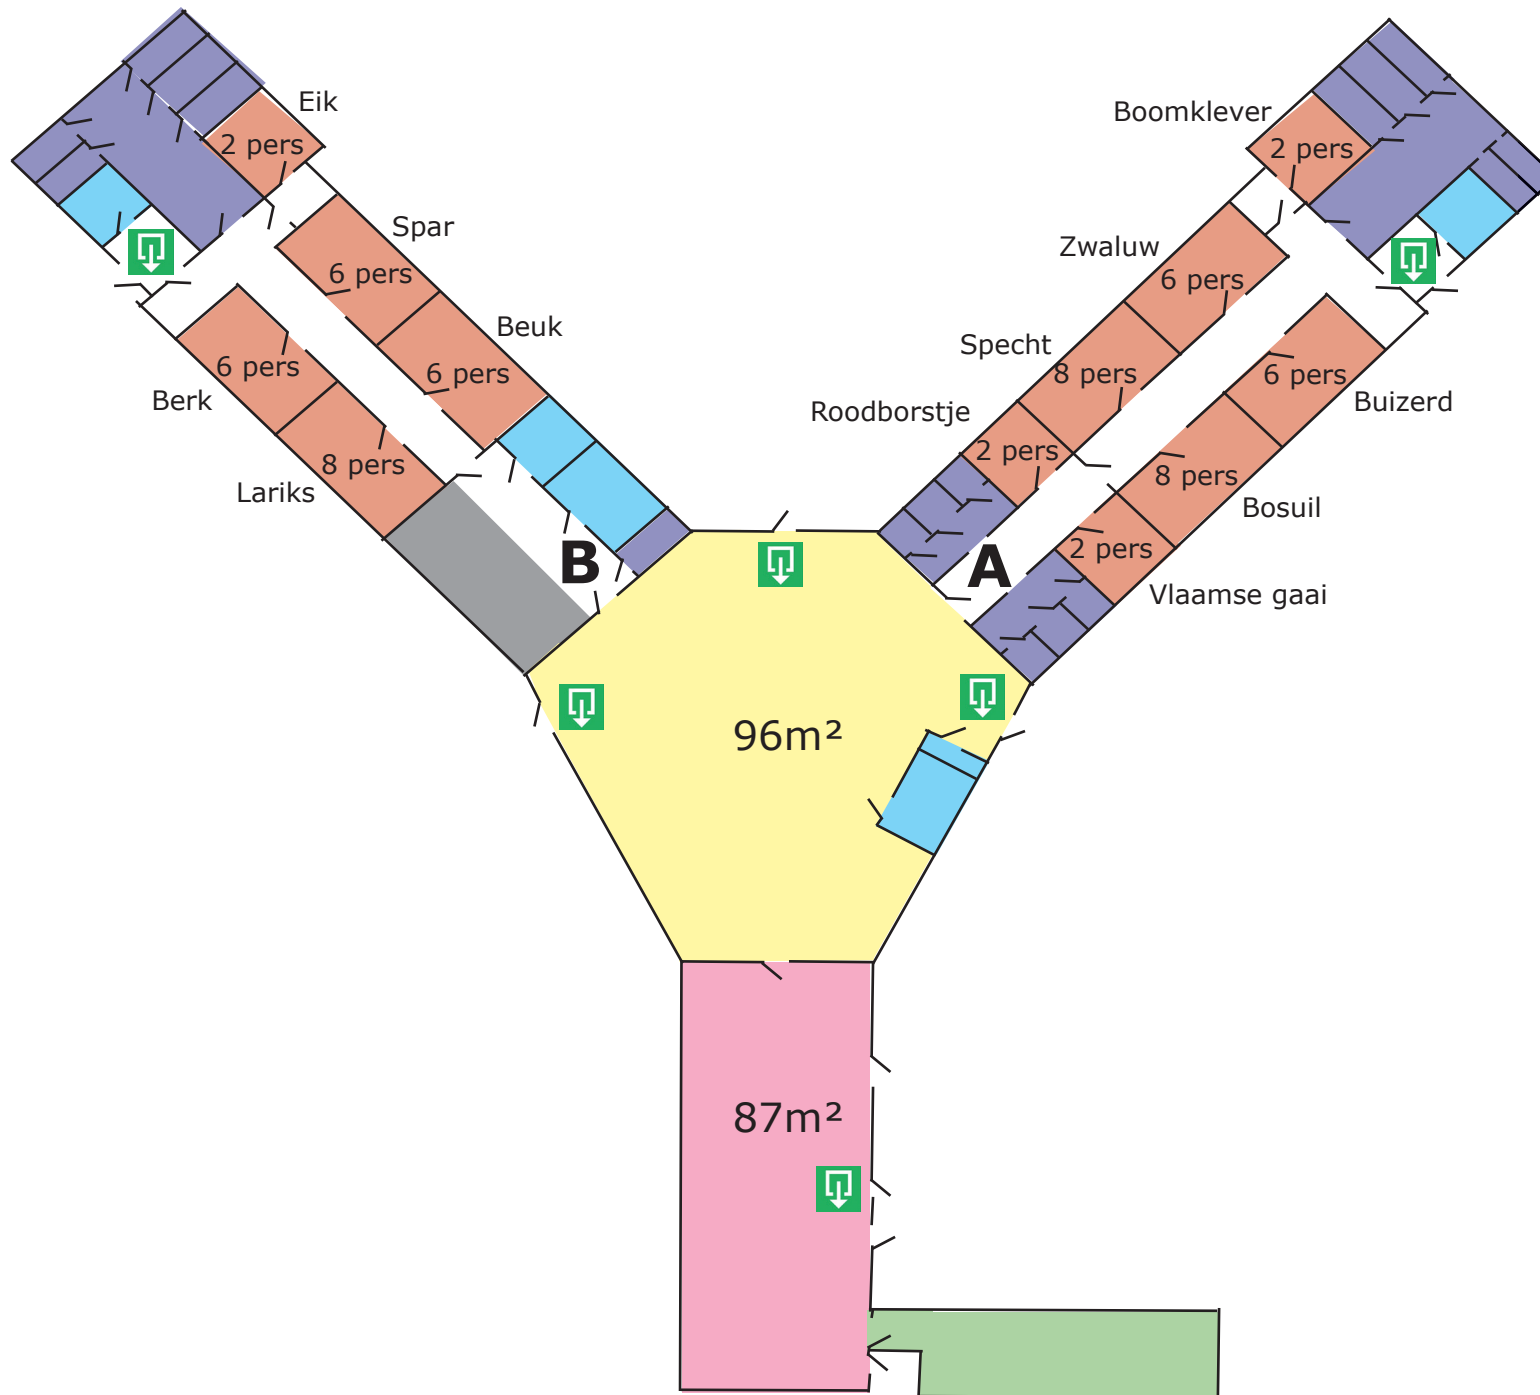

# Plattegrond Goudvink

## Legenda

-  Garderobe
-  Gangen
-  Grote Zaal
-  Slaapkamers
-  Keuken
-  Woonkamer
-  Sanitair
-  Technische ruimten
-  Nooduitgang